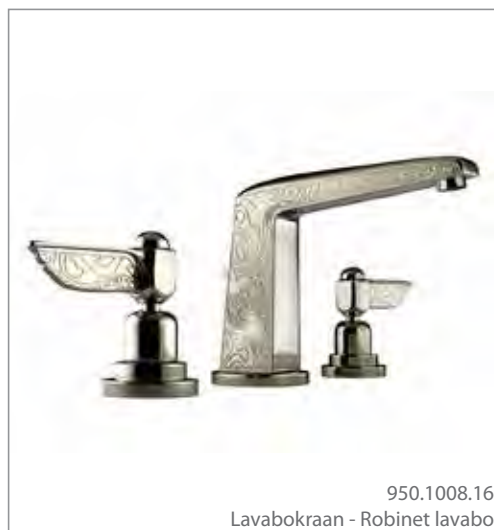

950.1008.16
Lavabokraan - Robinet lavabo