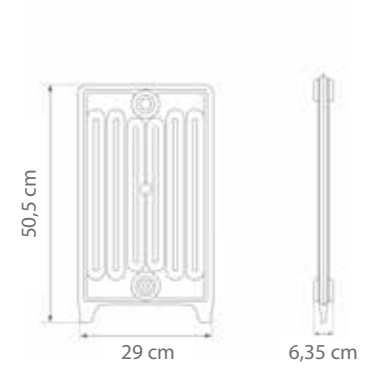

Zonder motief - Sans motif