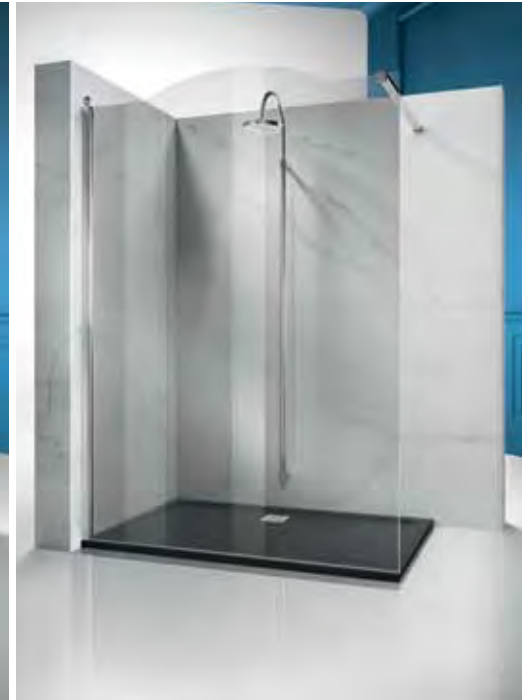

- 1 Decoratief element op de profielen
Élément décoratif sur les profils
- 2 Standaard greep
Poignée standard
- 3 Handdoekhouder
Barre porte-serviette

1

2

3

4

Afwerkingen glas - Finition verre:

Getemperd glas conform met de internationale veiligheidsnormen. Dikte: 6 mm voor bewegende delen, 8 mm voor vaste delen.

Le verre sécurisé trempé est conforme aux normes internationales de sécurité. Epaisseur de 6 mm pour les parties mobiles et 8 mm pour les parties fixes.

Transparent - Transparent

Mat Glas - Verre Satiné