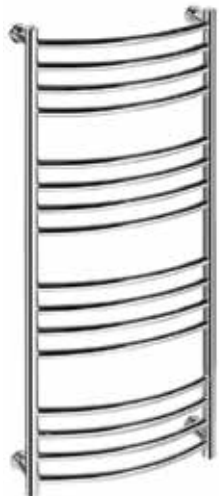

180 cm

50 cm

Vision 9
Watts: 921 (Delta T60)