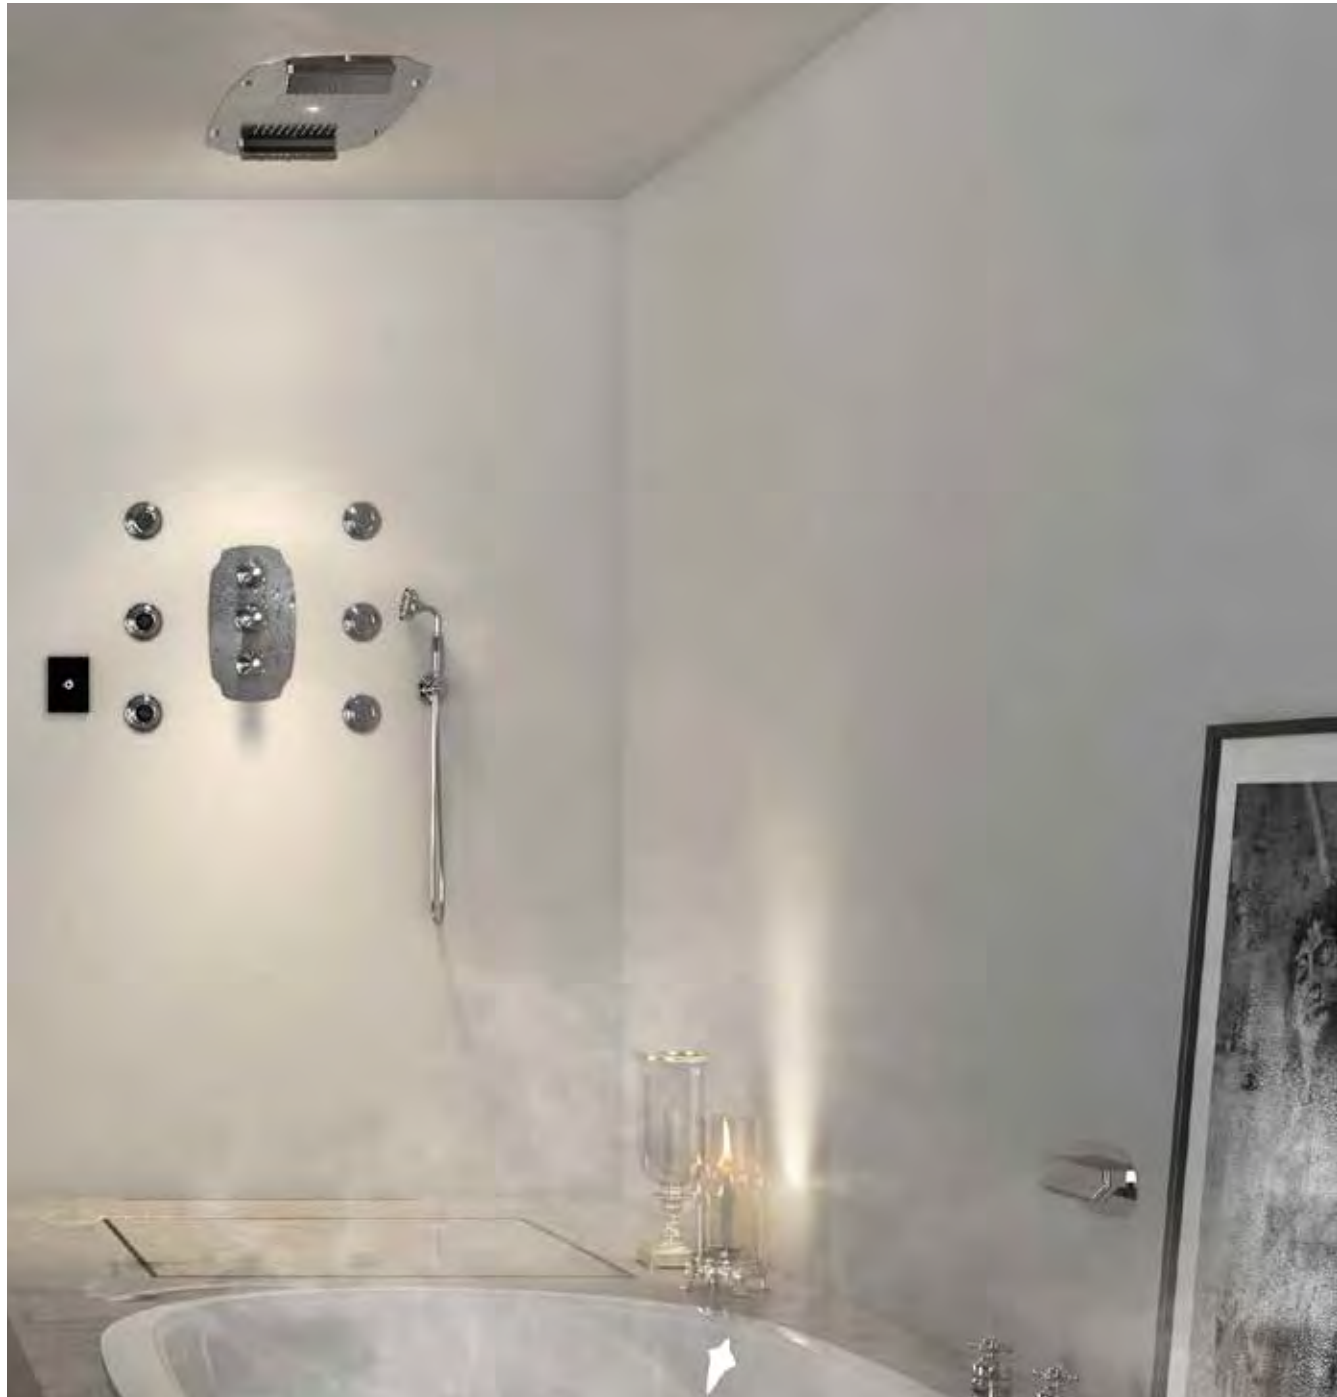

2 functies - 2 fonctions	460.21024
3 functies - 3 fonctions	460.21034
4 functies - 4 fonctions	460.21044
5 functies - 5 fonctions	460.21054
6 functies - 6 fonctions	460.21064