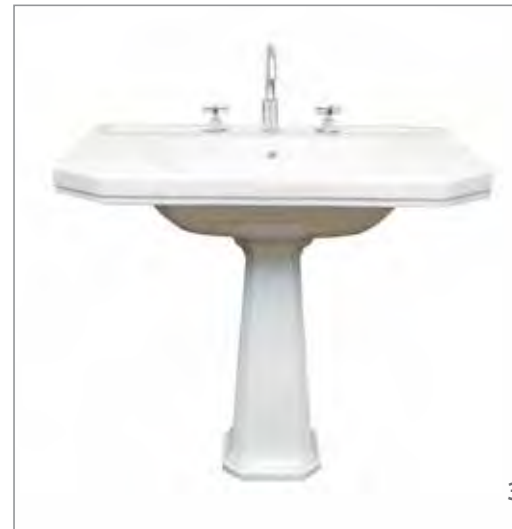

Lavabo op steun in porselein,
1 of 3 kraangaten
Lavabo sur support en porcelaine,
1 ou 3 trous pour la robinetterie
92 x 55,5 cm

Beschikbare kleuren porselein:
Couleurs disponibles de la porcelaine:

wit
blanc