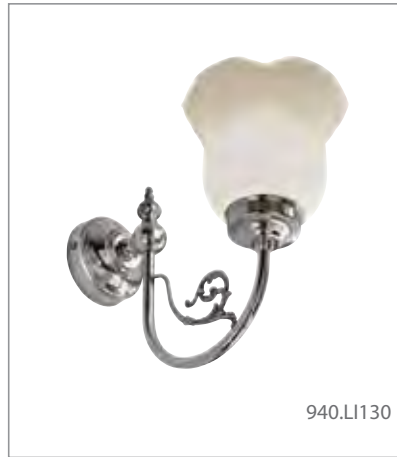

Beschikbaar in - Disponible en:

Chroom - Blinkend Nikkel - Geborsteld Nikkel - Licht Brons
Chromé - Nickel Brillant - Nickel Brossé - Bronze Clair