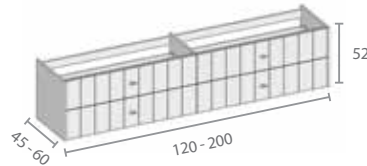

R3.02 Geen uitsparing voor sifon
Sans découpe pour siphon