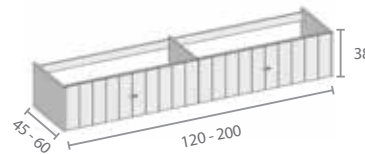

Met 3 verstelbare leggers
Avec 3 étagères réglables

R4.02 Geen uitsparing voor sifon
Sans découpe pour siphon