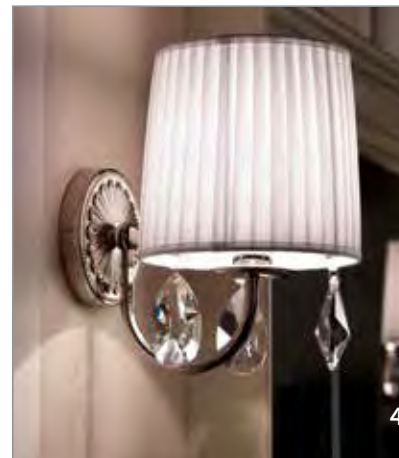

Giotto wandlamp met stoffen kap

Applique Giotto avec cape en tissu

Beschikbaar in - Disponible en:

Chroom - Blinkend Nikkel - Geborsteld Nikkel - Verguld - Brons - Koper
Chromé - Nickel Brillant - Nickel Brossé - Doré - Bronze - Cuivre

- 1 840.GI250.20
  Wandlamp met witte stoffen kap
  Applique avec cape en tissu blanc
- 2 840.GI250.22
  Wandlamp met beige stoffen kap
  Applique avec cape en tissu beige
- 3 840.GI250.23
  Wandlamp met zwarte stoffen kap
  Applique avec cape en tissu noir

- 4 840.GI251.20
  Wandlamp met witte stoffen kap en Strass kristal pegels
  Applique avec cape en tissu blanc et breloques en cristal Strass
- 5 840.GI251.22
  Wandlamp met beige stoffen kap en Strass kristal pegels
  Applique avec cape en tissu beige et breloques en cristal Strass
- 6 840.GI251.23
  Wandlamp met zwarte stoffen kap en Strass kristal pegels
  Applique avec cape en tissu noir et breloques en cristal Strass