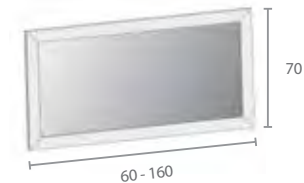

Voor opbouwwaskom(men) of als legger
Pour vasque(s) à poser ou comme étagère

LS Spiegel op maat
Miroir sur mesure