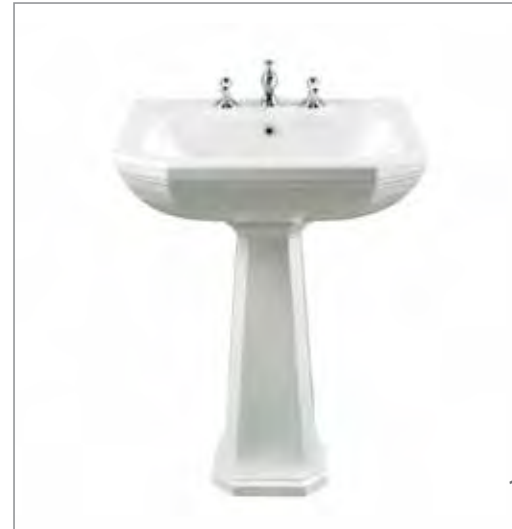

Lavabo op steun in porselein,
1 of 3 kraangaten
Lavabo sur support en porcelaine,
1 ou 3 trous pour la robinetterie
92 x 55,5 cm

Beschikbare kleuren porselein:
Couleurs disponibles de la porcelaine:

wit
blanc