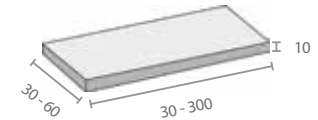

Voor opbouwwaskom(men) of als legger
Pour vasque(s) à poser ou comme étagère

P1 Hangtablet
Tablette suspendue