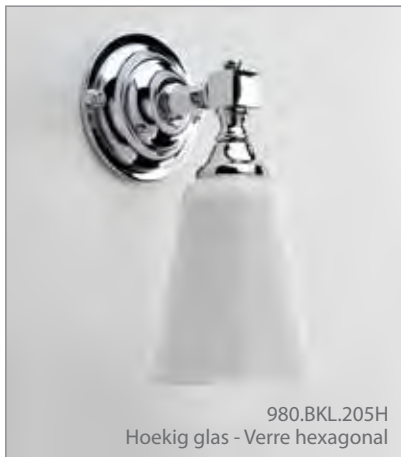

Binnen de retro of cottage badkamer misstaan mooie wandlampen zeker niet. Deze brengen een gezellige en intieme sfeer waarvan men volop kan genieten tijdens een moment van rust en ontspanning. In ons aanbod vindt u hele simpele wandlampjes alsook de meer eigenzinnige wandlampen met een specifieke vorm.

Les appliques murales raffinées trouveront indéniablement leur place dans toute salle de bains rétro ou cottage. Elles créeront une atmosphère chaleureuse et intime que vous savourerez pleinement durant vos moments de calme et de détente. Dans notre gamme, vous trouverez des appliques épurées, mais également des appliques plus originales avec une forme spécifique.

Beschikbaar in - Disponible en:
Chroom
Chromé