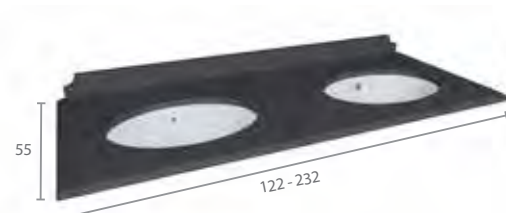

2 uitsparingen voor sifons
 2 découpes pour siphons

Tabletten - Tablettes

Tablet in marmer, graniet of Quarts Surface voor op de hangmeubelen,
 met 1 of 2 ovale onderbouw waskommen
 Tablette en marbre, granite ou Quarts Surface pour meubles suspendus
 avec 1 ou 2 vasques ovales à sous-encaster