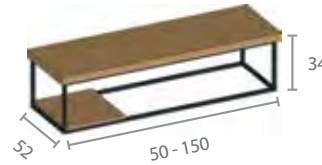

Met de Forest collectie opteert u voor een unieke stijl met kwaliteitsvolle materialen en het label 'Made in Belgium'.

La collection Forest repose sur un design intemporel, une fusion entre nature et technologie. L'étagère ouverte pour vasque(s) à poser se compose d'un cadre métallique sur lequel repose un plan en chêne. D'une profondeur de 52 cm et d'une hauteur de 34 cm, la largeur est quant à elle sur mesure et variable entre 50 et 300 cm. Le cadre métallique est laqué noir. Le plan en chêne est vernis et la face avant peut soit être lisse et droite, soit garder l'aspect naturel du bois. Il est également possible d'opter pour une tablette supplémentaire qui vous offrira un espace de rangement plus aisé.

Combinez cette étagère ouverte avec une vasque classique ou contemporaine. A vous de choisir.

Pour compléter cet ensemble, optez d'une part pour le miroir Forest d'une hauteur de 60 cm, également avec un cadre métallique noir et produit sur mesure par centimètre, d'une largeur entre 50 et 200 cm. Et d'autre part, pour la colonne dans la même conception de base avec des étagères en chêne, d'une hauteur de 160 cm, une largeur de 40 cm et une profondeur de 30 cm.

En sélectionnant la collection Forest vous habillez votre salle de bains d'un style unique avec des matériaux de qualité, et le label 'Made in Belgium'.

Product - Produit

F1 Open legger
Etagère ouverte

Met optionele tablet FL
Avec tablette supplémentaire FL