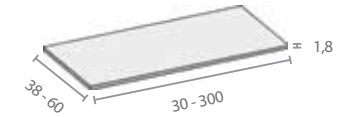

Met 1 verstelbare legger
 Avec 1 étagère réglable

R3 Geen uitsparing voor sifon
 Sans découpe pour siphon

R3.02 Geen uitsparing voor sifon
 Sans découpe pour siphon

Toebehoren
Accessoires

HT Houten tablet
 Tablette en bois