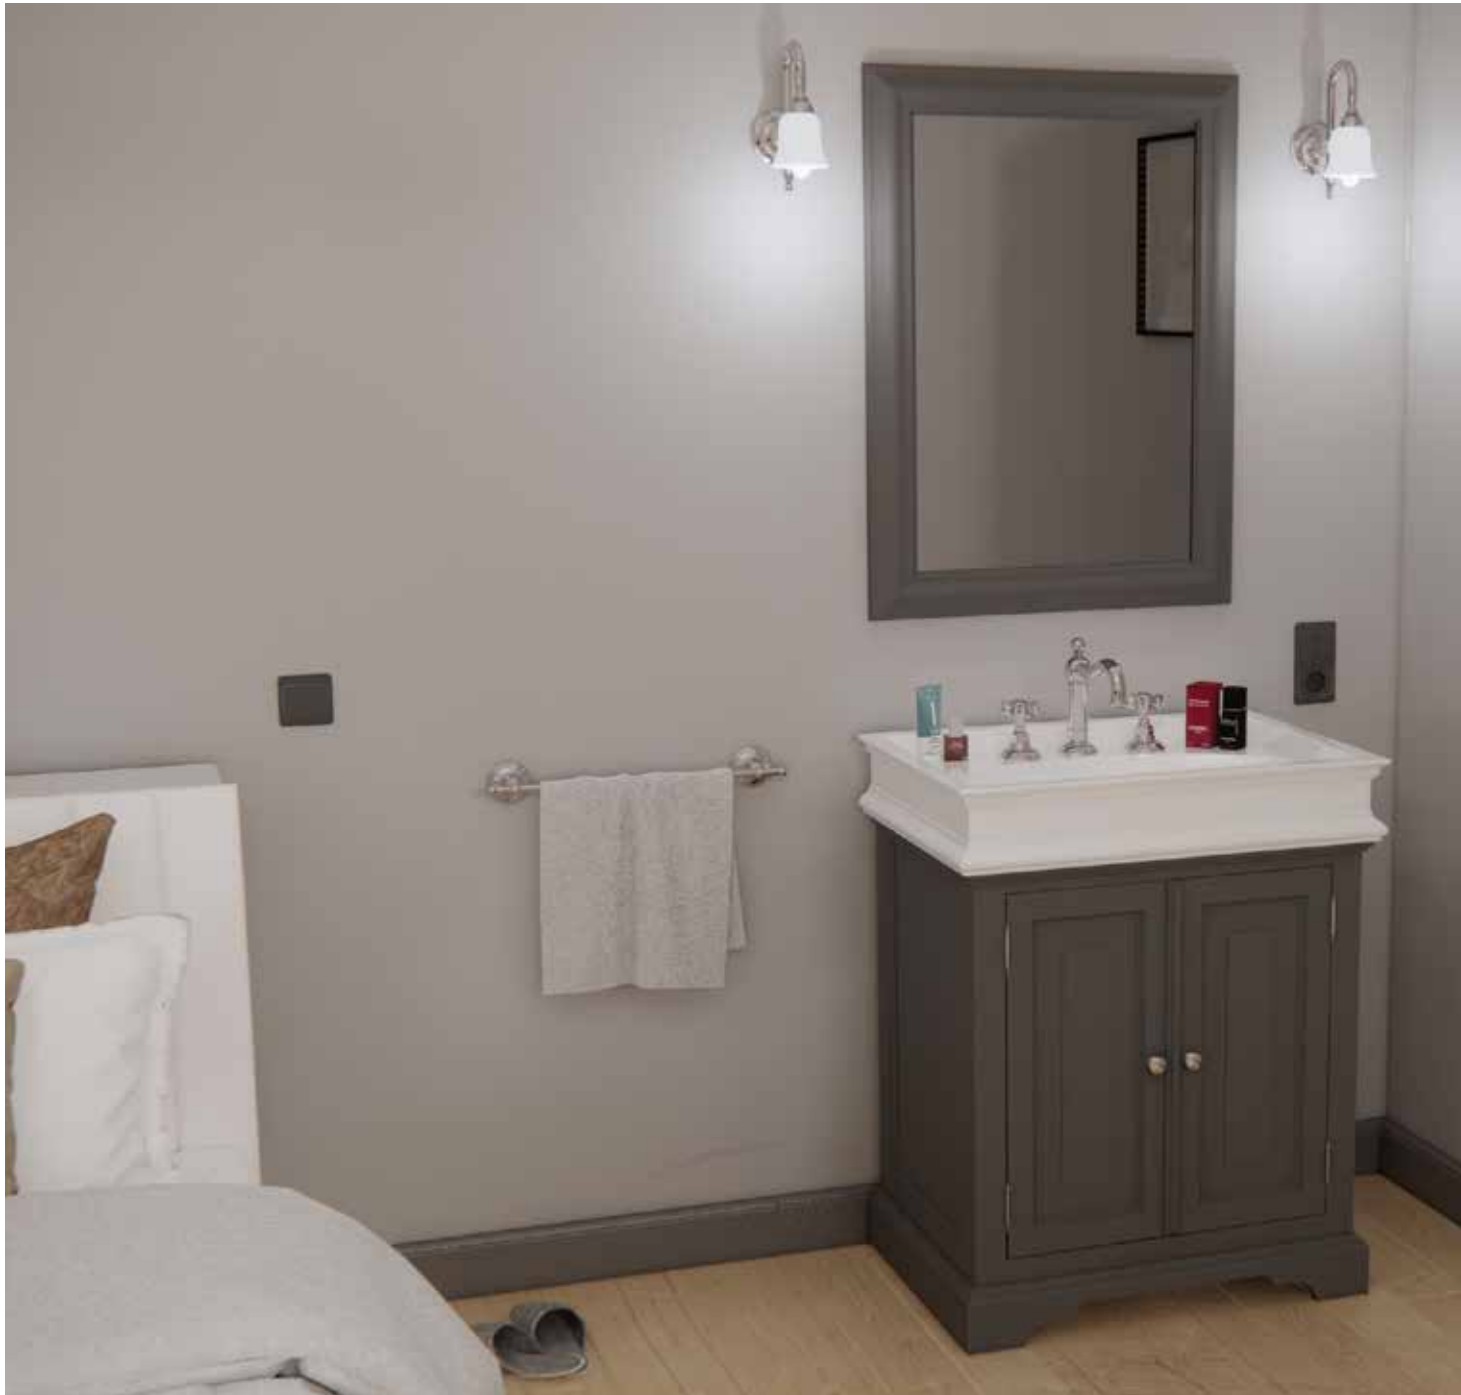

24k Rose Goud
Or Rose 24k
RG

◀ Majerling meubel met witte porseleinen lavabo (68,5 x 50 x H 90 cm), kleur muisgrijs, verchromd meubelbeslag. Louis-Philippe spiegel (65 x H 90 cm), kleur muisgrijs.
Retro wandlampen in chroom.
Traditional kraanwerk in chroom.
Classica handdoekhouder in chroom.