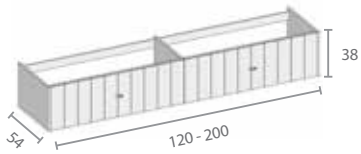

Q4.02 2 uitsparingen voor sifons
2 découpes pour siphons