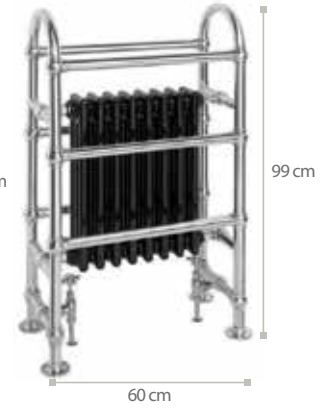

Venue 9
Watts: 1.158 (Delta T60)

Handdoekdrogers - Sèche-serviettes

Sapphire