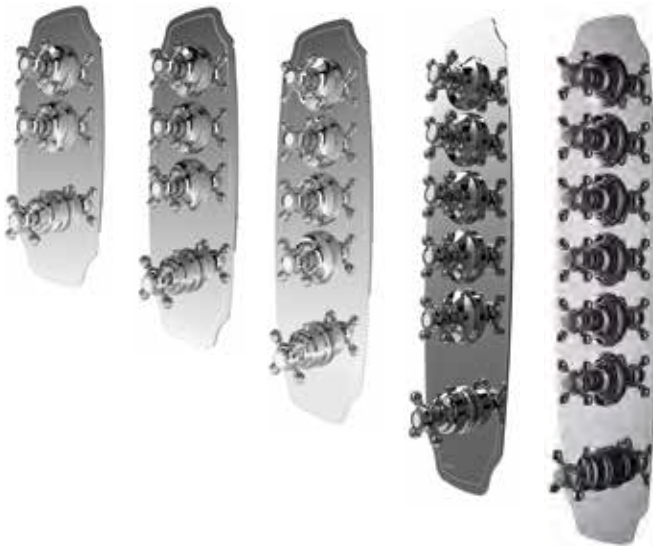

2 functies - 2 fonctions	460.21024
3 functies - 3 fonctions	460.21034
4 functies - 4 fonctions	460.21044
5 functies - 5 fonctions	460.21054
6 functies - 6 fonctions	460.21064