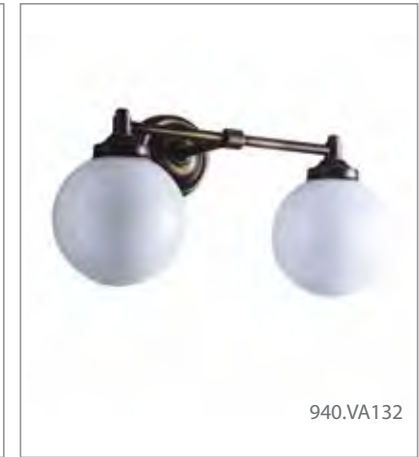

Beschikbaar in - Disponible en:

Chroom - Blinkend Nikkel - Geborsteld Nikkel - Licht Brons
Chromé - Nickel Brillant - Nickel Brossé - Bronze Clair