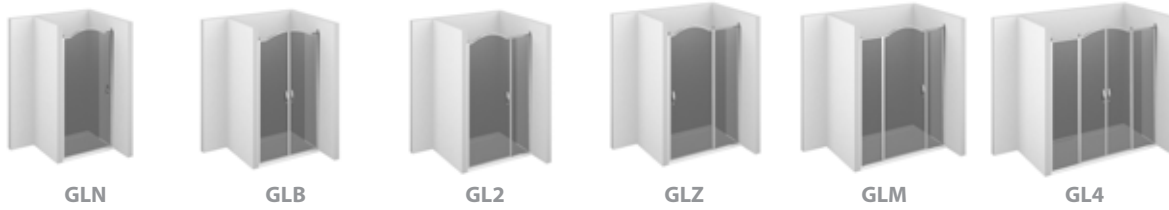

Mogelijke opstellingen - Compositions possibles

Beschikbare motieven / Motifs disponibles

NIS / NICHE