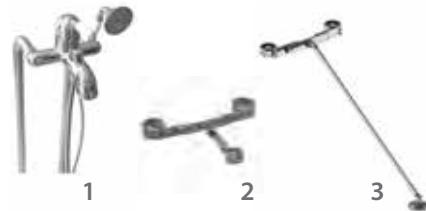

1. 1 Staande koppelingen - Raccords colonnettes
   950.5573.xx
2. 2 Versteving voor koppelingen - Renfort pour colonnettes
   480.00499
3. 3 Versteving voor koppelingen - Renfort pour colonnettes
   480.00495