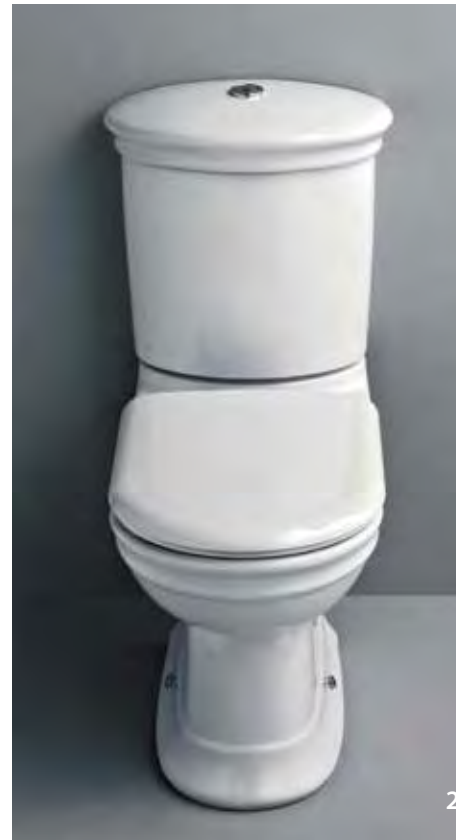

Beschikbare tinten wc zitting - Teintes disponibles abattant wc

Gesatineerde vernis afwerking - Finitions vernis satiné

Massief hout is een 100% natuurproduct, dus geringe afwijkingen in kleur voorbehouden.