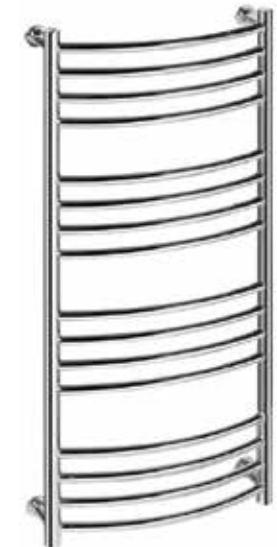

77,5 cm

60 cm

Vision 10
Watts: 539 (Delta T60)

120 cm

60 cm

Vision 11
Watts: 808 (Delta T60)

180 cm

60 cm