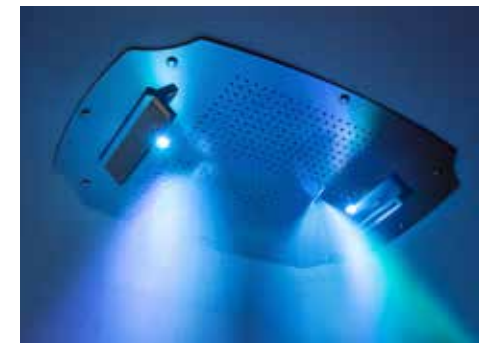

Bij de Colonial collectie denken we onmiddellijk aan de multifunctionele doucheplafonds die u 'à la carte' kan uitbreiden met verschillende functionaliteiten. Zo kan u bijvoorbeeld een doucheplafond met een regendouche en 2 watervaldouches verder uitrusten met verstuiers of chromotherapie.

La collection Colonial rime indéniablement avec flexibilité, avec plafonds de douche multifonctionnels qu'il vous est loisible de composer sans limite au gré de vos envies. Optez pour un plafond de douche avec fonction douche pluie et 2 jets cascade et combinez-le avec des nébuliseurs ou de la chromothérapie.