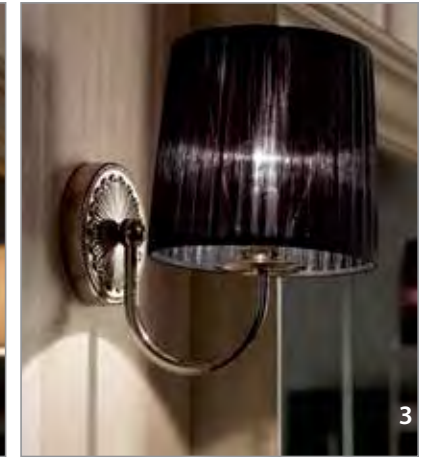

Giotto wandlamp met stoffen kap

Applique Giotto avec cape en tissu

Beschikbaar in - Disponible en:

Chroom - Blinkend Nikkel - Geborsteld Nikkel - Verguld - Brons - Koper
Chromé - Nickel Brillant - Nickel Brossé - Doré - Bronze - Cuivre

- 1 840.GI250.20
  Wandlamp met witte stoffen kap
  Applique avec cape en tissu blanc
- 2 840.GI250.22
  Wandlamp met beige stoffen kap
  Applique avec cape en tissu beige
- 3 840.GI250.23
  Wandlamp met zwarte stoffen kap
  Applique avec cape en tissu noir

- 4 840.GI251.20
  Wandlamp met witte stoffen kap en Strass kristal pegels
  Applique avec cape en tissu blanc et breloques en cristal Strass
- 5 840.GI251.22
  Wandlamp met beige stoffen kap en Strass kristal pegels
  Applique avec cape en tissu beige et breloques en cristal Strass
- 6 840.GI251.23
  Wandlamp met zwarte stoffen kap en Strass kristal pegels
  Applique avec cape en tissu noir et breloques en cristal Strass