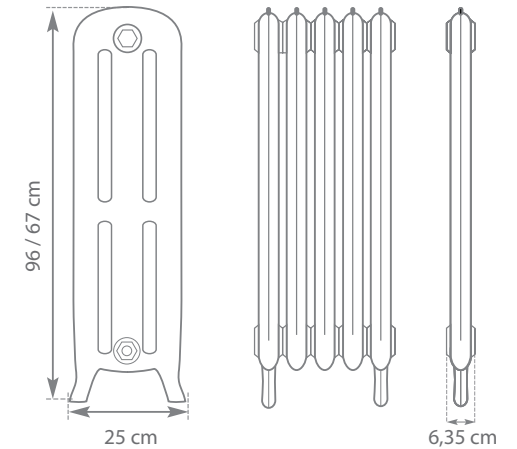

Beschikbare elementen / Éléments disponibles

Brannon 2

Brannon 3

Brenda 3