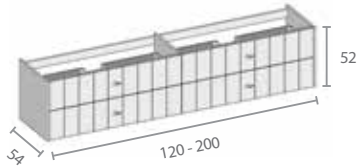

Q3.02 2 uitsparingen voor sifons
2 découpes pour siphons