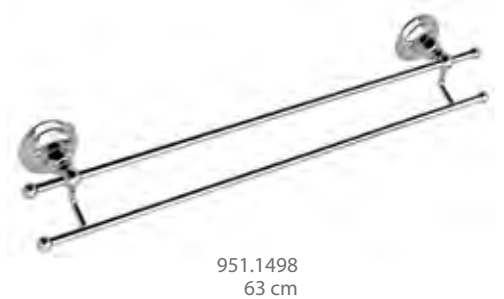

951.1485

951.1480
60 cm

951.1483 33 cm 951.1484 48 cm 951.1486 63 cm

951.1498
63 cm

951.1499
63 x 33 cm

De Teide badkamer toebehoren zijn met hun stijlvolle muurbevestiging ideaal voor de klassieke badkamer. Ze sluiten zoals de naam reeds doet vermoeden naadloos aan met het Teide kraanwerk. Deze pagina toont slechts een kleine greep uit de beschikbare Teide toebehoren.