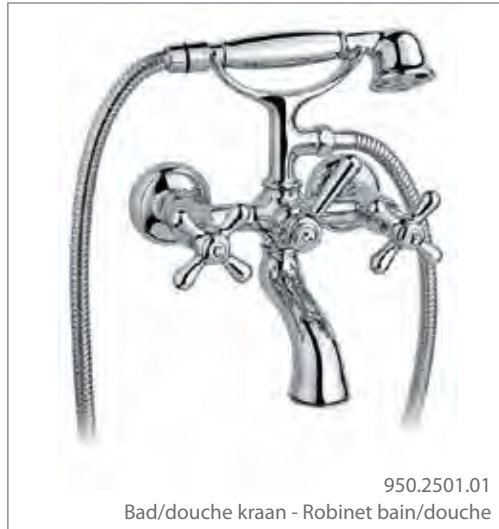

Nickel noir brossé (NKN) : la couleur se ternit et peut présenter des taches noires.

Kranen beschikbaar met de Nuova Brenta greep
Robinets disponibles avec la poignée Nuova Brenta

01

950.2508.01
Lavabokraan - Robinet lavabo