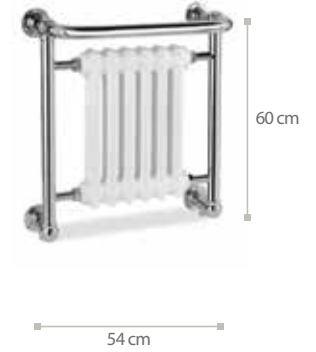

Victoria 6
Watts: 316 (Delta T60)