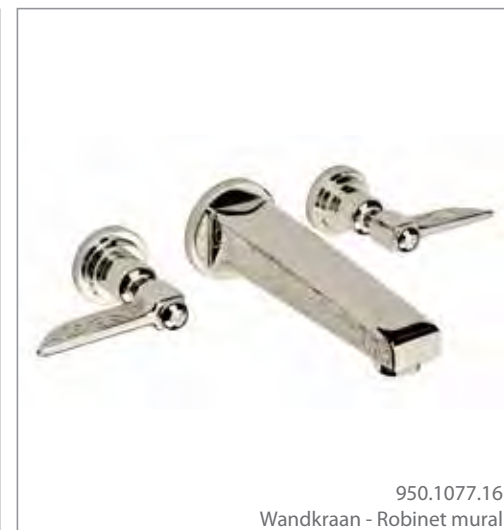

950.1008.16
Lavabokraan - Robinet lavabo

950.1077.16
Wandkraan - Robinet mural