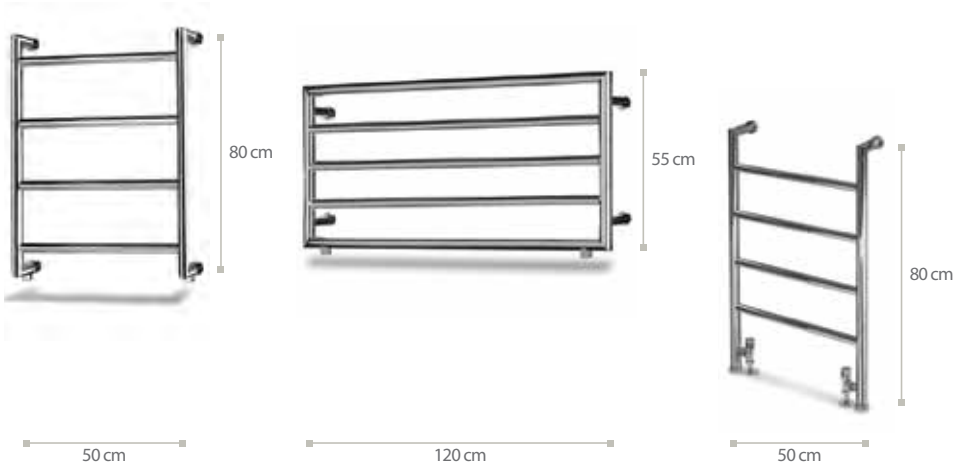

Palma 4
Watts: 266 (Delta T60)

Palma 5
Watts: 280 (Delta T60)

Palma 6
Watts: 266 (Delta T60)