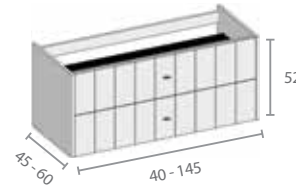

Met 1 verstelbare legger
Avec 1 étagère réglable

R3 Geen uitsparing voor sifon
Sans découpe pour siphon