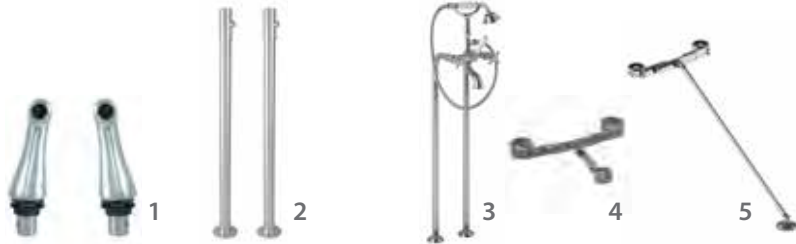

Opties voor badrandmontage:
Options installation sur bord de bain:

Opties voor vloermontage:
Options pour montage au sol:

- 1 Staande koppelingen - Raccords colonnettes
  950.5576L.xx
- 2 Afwerkingsset toevoerbuizen - Set de finition tubes d'alimentation
  780.91015
- 3 Staande koppelingen - Raccords colonnettes
  950.5574.xx
- 4 Versteving voor koppelingen - Renfort pour colonnettes
  480.00499
- 5 Versteving voor koppelingen - Renfort pour colonnettes
  480.00495