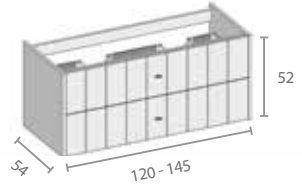

Q3.03 2 uitsparingen voor sifons
2 découpes pour siphons