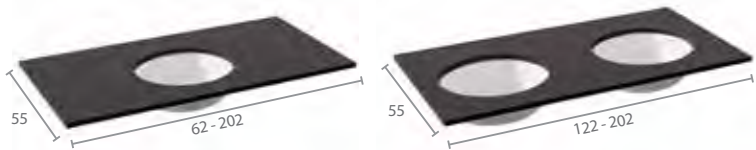

Q3.02 2 uitsparingen voor sifons
 2 découpes pour siphons

Tabletten in marmer of graniet - Tablettes en marbre ou granite

Tablet in marmer, graniet of Quarts Surface voor op de hangmeubelen,
 met 1 of 2 ovale onderbouw waskommen
 Tablette en marbre, granite ou Quarts Surface pour meubles suspendus
 avec 1 ou 2 vasques ovales à sous-encastrer