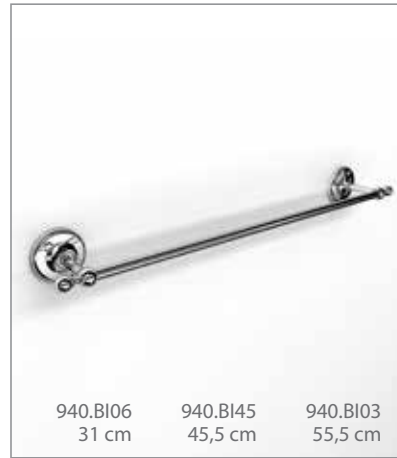

De Cartagena collectie brengt een volledige lijn retro badkamer toebehoren in een simpele maar mooi uitgelijnde vorm. Deze collectie is alleen beschikbaar in het chroom maar zal desalniettemin de mensen die de cottage stijl weten te waarderen kunnen bekoren.

La collection Cartagena propose une gamme complète d'accessoires de style rétro pour salle de bains mais néanmoins aux lignes pures et pleines de charme. Cet assortiment est uniquement disponible en finition chromée mais séduira réellement tout amateur du style cottage.

Beschikbaar in - Disponible en:

- Chroom
- Chromé