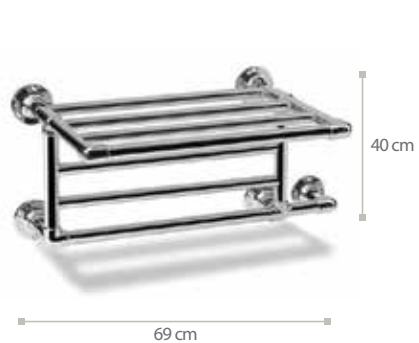

Style

Style 1
Watts: 430 (Delta T60)