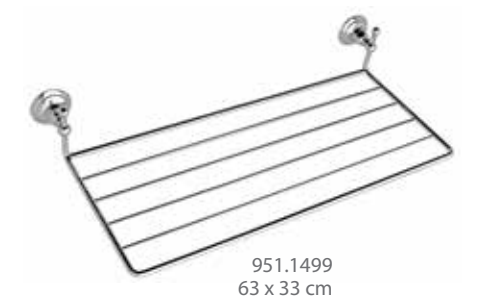

951.1485

951.1480
60 cm

951.1483 33 cm 951.1484 48 cm 951.1486 63 cm

951.1498
63 cm

951.1499
63 x 33 cm

De Teide badkamer toebehoren zijn met hun stijlvolle muurbevestiging ideaal voor de klassieke badkamer. Ze sluiten zoals de naam reeds doet vermoeden naadloos aan met het Teide kraanwerk. Deze pagina toont slechts een kleine greep uit de beschikbare Teide toebehoren.