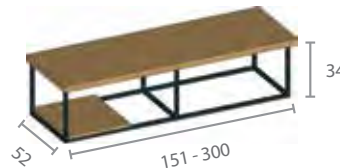

F2 Open legger
Etagère ouverte

Met optionele tablet FL
Avec tablette supplémentaire FL