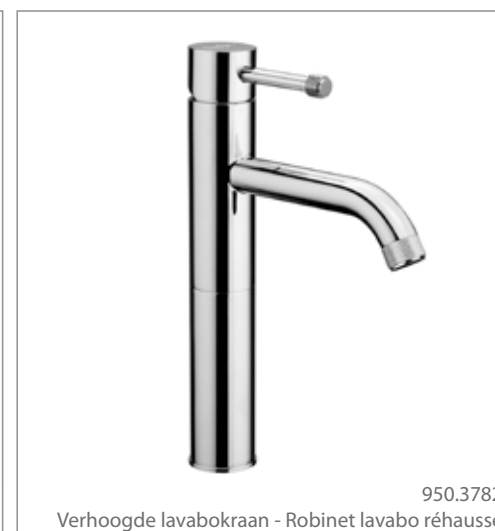

1. 1 Staande koppelingen - Raccords colonnettes 950.5573.xx
2. 2 Verstevinging voor koppelingen - Renfort pour colonnettes 480.00499
3. 3 Verstevinging voor koppelingen - Renfort pour colonnettes 480.00495