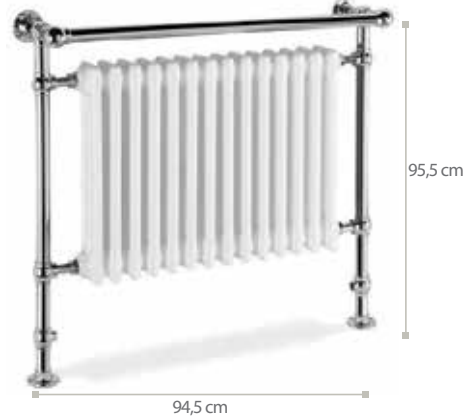

Victoria 9
Watts: 974 (Delta T60)

Victoria 10
Watts: 282 (Delta T60)

Handdoekdrogers - Sèche-serviettes

Duchess

Duchess 1
Watts: 987 (Delta T60)

Duchess 2
Watts: 1.330 (Delta T60)

Duchess 3
Watts: 1.668 (Delta T60)