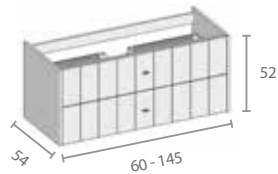

Q3.01 1 uitsparing voor sifon
1 découpe pour siphon