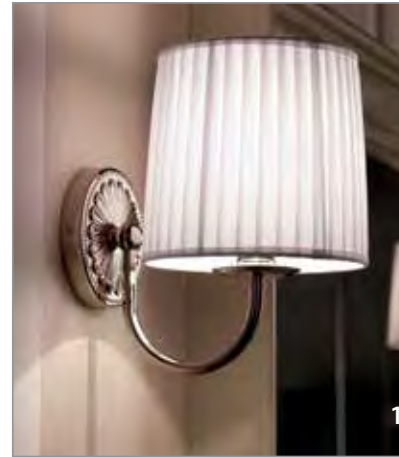

Giotto wandlamp met stoffen kap

Applique Giotto avec cape en tissu

Beschikbaar in - Disponible en:

Chroom - Blinkend Nikkel - Geborsteld Nikkel - Verguld - Brons - Koper
Chromé - Nickel Brillant - Nickel Brossé - Doré - Bronze - Cuivre

- 1 840.GI250.20
  Wandlamp met witte stoffen kap
  Applique avec cape en tissu blanc
- 2 840.GI250.22
  Wandlamp met beige stoffen kap
  Applique avec cape en tissu beige
- 3 840.GI250.23
  Wandlamp met zwarte stoffen kap
  Applique avec cape en tissu noir

- 4 840.GI251.20
  Wandlamp met witte stoffen kap en Strass kristal pegels
  Applique avec cape en tissu blanc et breloques en cristal Strass
- 5 840.GI251.22
  Wandlamp met beige stoffen kap en Strass kristal pegels
  Applique avec cape en tissu beige et breloques en cristal Strass
- 6 840.GI251.23
  Wandlamp met zwarte stoffen kap en Strass kristal pegels
  Applique avec cape en tissu noir et breloques en cristal Strass