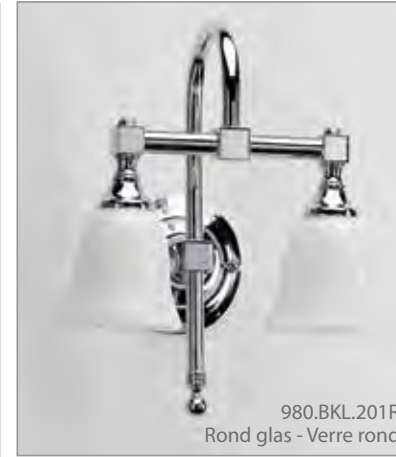

Binnen de retro of cottage badkamer misstaan mooie wandlampen zeker niet. Deze brengen een gezellige en intieme sfeer waarvan men volop kan genieten tijdens een moment van rust en ontspanning. In ons aanbod vindt u hele simpele wandlampjes alsook de meer eigenzinnige wandlampen met een specifieke vorm.

Les appliques murales raffinées trouveront indéniablement leur place dans toute salle de bains rétro ou cottage. Elles créeront une atmosphère chaleureuse et intime que vous savourerez pleinement durant vos moments de calme et de détente. Dans notre gamme, vous trouverez des appliques épurées, mais également des appliques plus originales avec une forme spécifique.

Beschikbaar in - Disponible en:
Chroom
Chromé