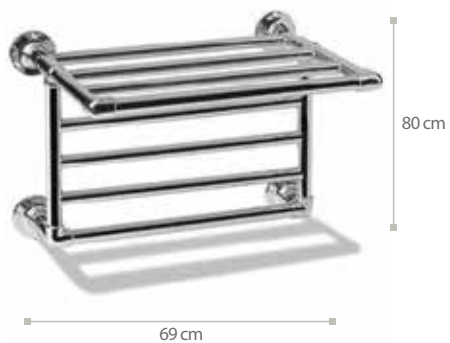

Style 2
Watts: 859 (Delta T60)