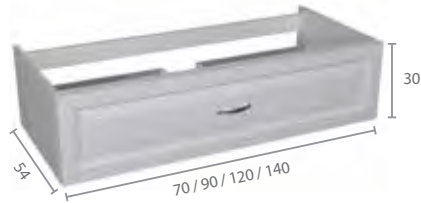

Modules voor tablet met onderbouw waskom(men)
Modules pour tablette avec vasque(s) à sous encastrer

1 uitsparing voor sifon
1 découpe pour siphon