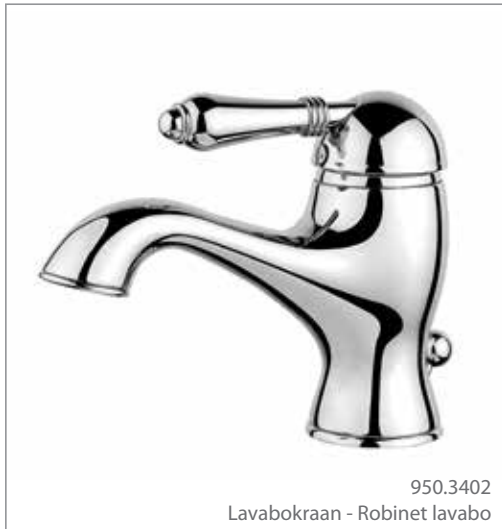

Kranen beschikbaar met volgende grepen
Robinets disponibles avec les poignées suivantes