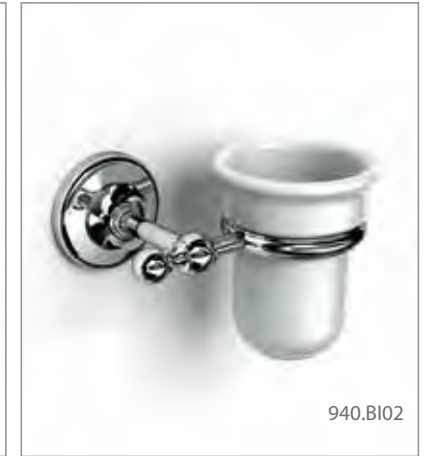

De Cartagena collectie brengt een volledige lijn retro badkamer toebehoren in een simpele maar mooi uitgelijnde vorm. Deze collectie is alleen beschikbaar in het chroom maar zal desalniettemin de mensen die de cottage stijl weten te waarderen kunnen bekoren.

La collection Cartagena propose une gamme complète d'accessoires de style rétro pour salle de bains mais néanmoins aux lignes pures et pleines de charme. Cet assortiment est uniquement disponible en finition chromée mais séduira réellement tout amateur du style cottage.

Beschikbaar in - Disponible en:

- Chroom
- Chromé