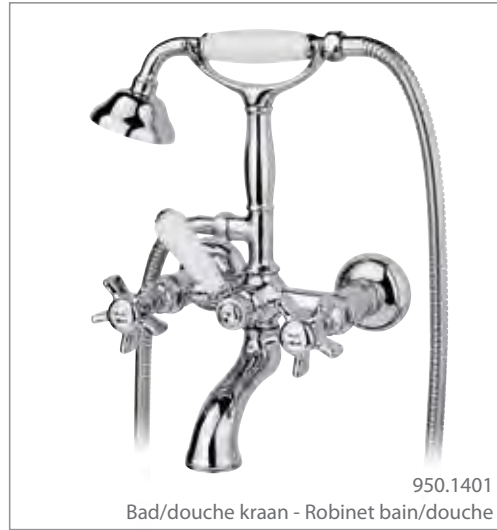

Petit Mont Blanc - 76B

Kranen beschikbaar met volgende grepen
Robinets disponibles avec les poignées suivantes

950.2101

Bad/douche kraan - Robinet bain/douche

950.1401

Bad/douche kraan - Robinet bain/douche