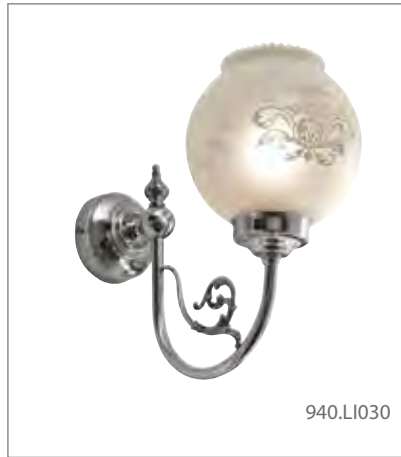

Beschikbaar in - Disponible en:

Chroom - Blinkend Nikkel - Geborsteld Nikkel - Licht Brons
Chromé - Nickel Brillant - Nickel Brossé - Bronze Clair