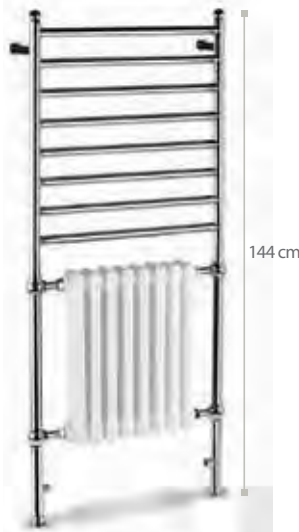

Venice 3
Watts: 458 (Delta T60)

85 cm

Venice 4
Watts: 534 (Delta T60)

67,5 cm

Venice 5
Watts: 458 (Delta T60)

Combination

63,5 cm

Combination 1
Watts: 1.330 (Delta T60)