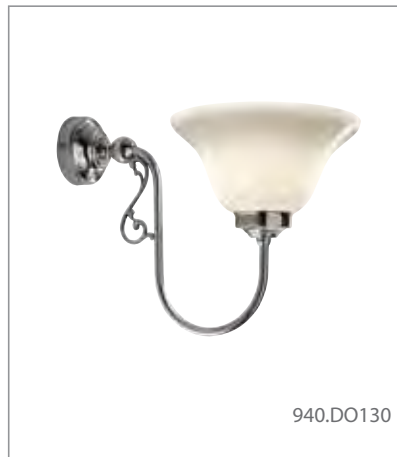

940.LI130

940.DO030

940.DO130