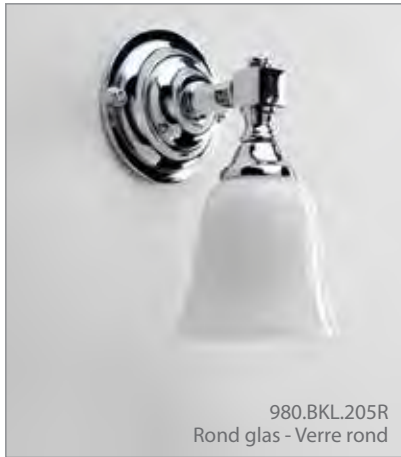

Binnen de retro of cottage badkamer misstaan mooie wandlampen zeker niet. Deze brengen een gezellige en intieme sfeer waarvan men volop kan genieten tijdens een moment van rust en ontspanning. In ons aanbod vindt u hele simpele wandlampjes alsook de meer eigenzinnige wandlampen met een specifieke vorm.

Les appliques murales raffinées trouveront indéniablement leur place dans toute salle de bains rétro ou cottage. Elles créeront une atmosphère chaleureuse et intime que vous savourerez pleinement durant vos moments de calme et de détente. Dans notre gamme, vous trouverez des appliques épurées, mais également des appliques plus originales avec une forme spécifique.

Beschikbaar in - Disponible en:
Chroom
Chromé