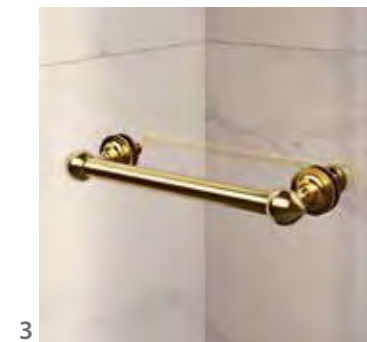

2

3

- 1 Decoratief element op de profielen
  Élément décoratif sur les profils
- 2 Standaard greep
  Poignée standard
- 3 Handdoekhouder
  Barre porte-serviette