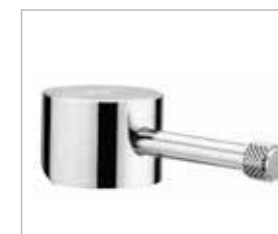

Kranen beschikbaar met volgende grepen Robinets disponibles avec les poignées suivantes