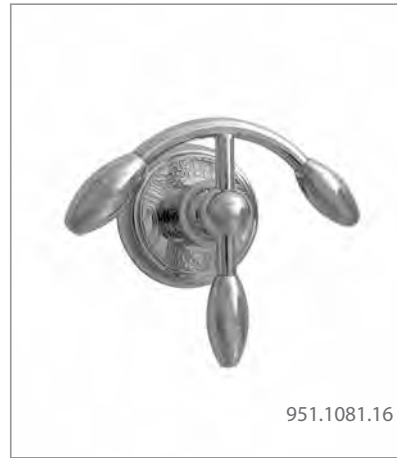

951.1485

951.1480
60 cm

951.1483 33 cm 951.1484 48 cm 951.1486 63 cm

951.1498
63 cm

951.1499
63 x 33 cm

De Teide badkamer toebehoren zijn met hun stijlvolle muurbevestiging ideaal voor de klassieke badkamer. Ze sluiten zoals de naam reeds doet vermoeden naadloos aan met het Teide kraanwerk. Deze pagina toont slechts een kleine greep uit de beschikbare Teide toebehoren.

Grâce à leur fixation murale élégante et stylée, les accessoires Teide sont appropriés pour les salles de bains classiques. Teide, des accessoires qui formeront un ensemble des plus harmonieux en combinaison avec la robinetterie du même nom. Voici déjà un petit aperçu de nos accessoires Teide.