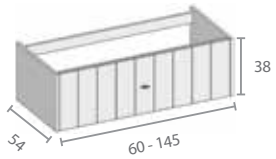

Modules voor wastafeltablet of vrijstaande waskom
Modules pour plan vasque ou vasque à poser

Q4.01 1 uitsparing voor sifon
1 découpe pour siphon