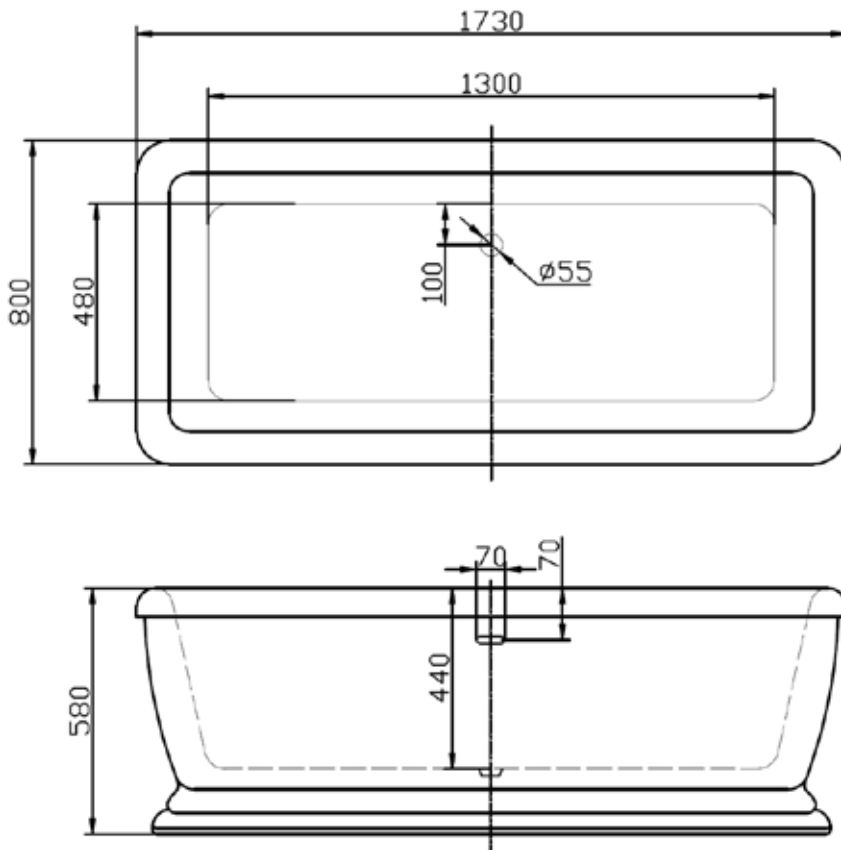

## 620.14550\_Kingston (tech)

Aangeraden sifon - Siphon recommandé:

**Pas op: uitsparing in de vloer te voorzien voor de sifon.**  
**Attention: prévoir emplacement dans le sol pour le siphon.**