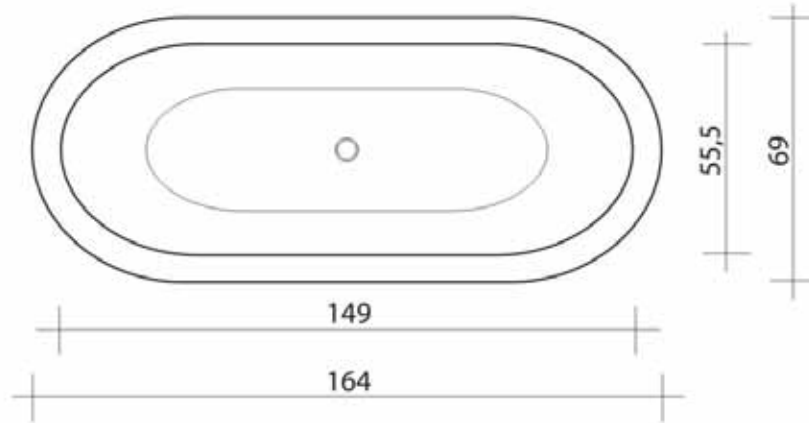

120.12000\_Bateau (tech)

*Vue en dessous du socle - Zicht onder de opstand*

*Place libre en dessous du socle - Vrije afstand onder de opstand*