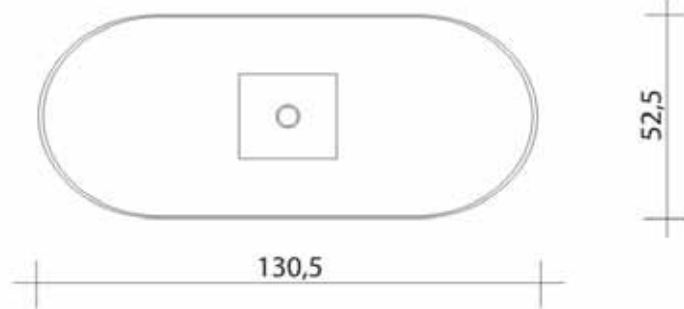

120.12000\_Bateau (tech)

*Vue en dessous du socle - Zicht onder de opstand*

*Place libre en dessous du socle - Vrije afstand onder de opstand*